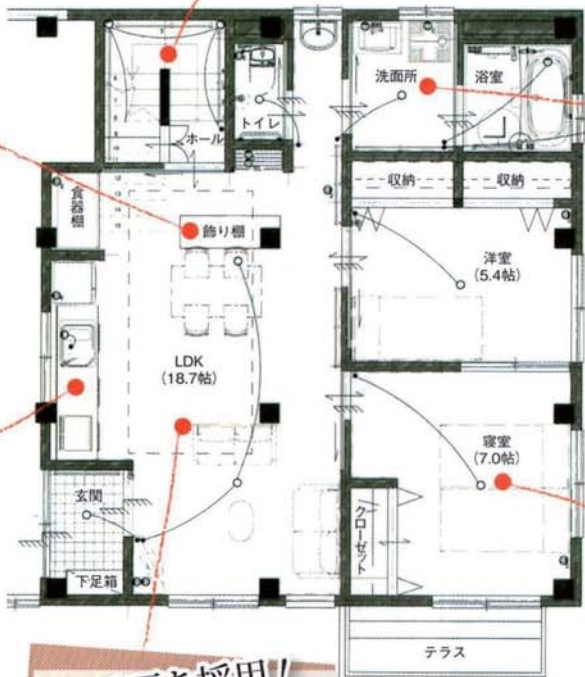

床暖房を採用!

断熱性の高い窓、サッシ、壁面などで快適なお部屋に!